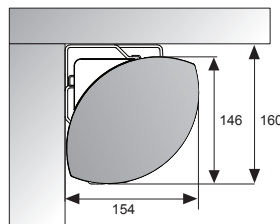

Elpro Concept

- Stijlvol ontworpen elektrisch projectiescherm voor wand of plafondmontage. Wanneer de koker niet in het plafond kan worden geïnstalleerd, kies dan een projectiescherm dat gezien mag worden.
- Een beperkte garantie van vijf jaar op het gehele Concept assortiment die overeenkomt met de hoge kwaliteit van het product.
- Eenvoudige montage direct aan wand of plafond dankzij het Easy Install systeem.
- Met de Easy Install Plug and Play mogelijkheden is het scherm snel en eenvoudig aan te sluiten. De vele Easy Install accessoires zijn net zo handig en snel toe te passen.
- De koker en het projectiedoek zijn exact op maat te maken; de koker is in iedere gewenste kleur leverbaar voor een optimale integratie in elk interieur.
- De eindafstellingen van het projectiedoek zijn vooraf ingesteld voor een lange levensduur. De Tensioned Elpro Concept wordt geleverd met een wandschakelaar.
- Nieuwe klantvriendelijke verpakking voor een snelle installatie.
- De snelle motor is gemonteerd in rubberen dempers voor een stille werking.

Bladvormig kokerontwerp

Easy connectivity

(Tensioned) Elpro Concept

Beschikbare beeldverhoudingen

Beschikbare formaten

Minimum breedte: 180 cm

Maximum breedte: 400 cm

Beschikbare projectiedoeken

Matwit	High Contrast	Datalux
Gain: 1.0 Kijkhoek 120°	Gain: 1.1 Kijkhoek 100°	Gain: 1.5 Kijkhoek 70°

Andere opties

- RF: Inclusief ingebouwde RF-ontvanger, waardoor het scherm direct te bedienen is met de bijgeleverde afstandsbediening.
- Extra hoog bovenkader
- Zonder kader

Afmetingen en product
codes op pagina